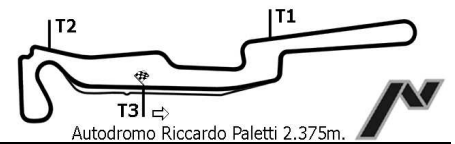

**TOP KART EXPERIENCE**  
**1° Garetta del 26/08/2010**

**CLASSIFICA PROVE UFFICIALI**

POS	No	CONDUTTORE	NAZ	TEAM	TELAIO/MOTORE	CATEGORIA	TEMPO	DIST	GIR/TOT	MEDIA
1	5	<b>EMILIANO</b>					<b>52.672</b>		12/12	53.994
2	4	<b>BINNO</b>					<b>53.328</b>	0.656	12/12	53.330
3	6	<b>MARCO</b>					<b>54.062</b>	1.390	10/11	52.606
4	2	<b>FABRIZIO</b>					<b>55.162</b>	2.490	7/12	51.557
5	11	<b>DENIS</b>					<b>56.682</b>	4.010	12/12	50.174
6	10	<b>FABIO</b>					<b>57.354</b>	4.682	11/11	49.586
7	8	<b>MICHELE</b>					<b>1'09.415</b>	16.743	7/10	40.970